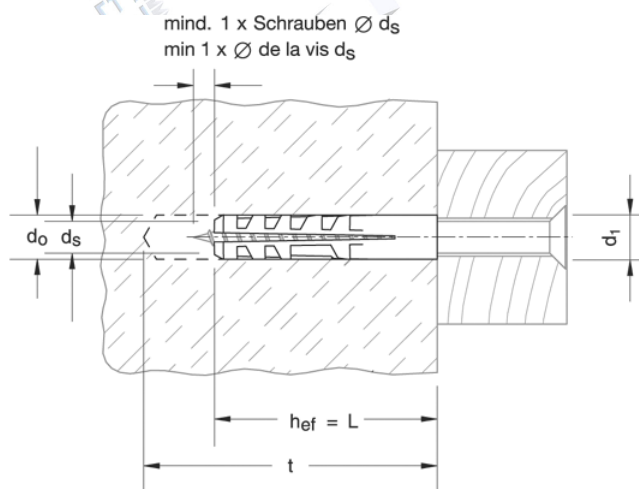

Típl / fischer® S

Dübel / fischer® S

Plugs / fischer® S

Szabványszám / Standard **MET 56225**

Anyagminőség / Quality **Nylon**

Felületkezelés / Surface

d1	4	5	6	7	8
L	20	25	30	30	40
d0	4	5	6	7	8
t min.	25	35	40	40	55
hef min.	20	25	30	30	40
ds	2-3	3-4	4-5	4,5-5	4,5-6

d1	10	12	14	16	20
L	50	60	75	80	90
d0	10	12	14	16	20
t min.	70	80	90	100	120
hef min.	50	60	75	80	90
ds	6-8	8-10	10-12	12-(1/2")	16

→ További méretekkel, felületkezelésekkel kapcsolatban forduljon hozzánk bizalommal!