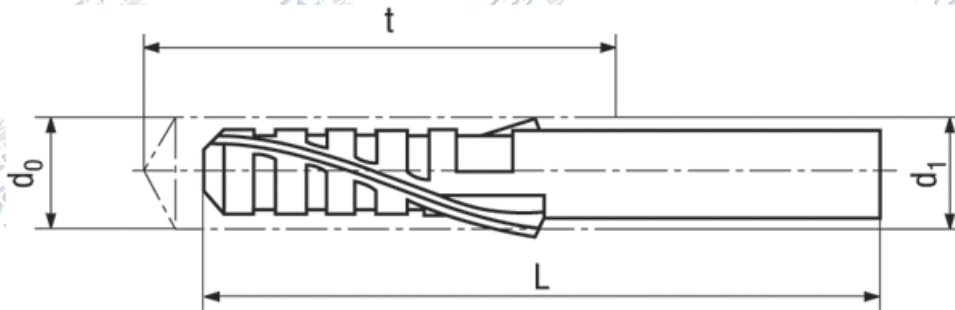

Tokrög tipli / Delta®

Rahmendübel / Delta®

Spiral plugs / Delta®

Szabványszám / Standard **MET 2047**

Anyagminőség / Quality **Nylon**

Felületkezelés / Surface

<b>d1</b>	<b>8</b>
<b>L</b>	<b>64</b>
<b>d0</b>	<b>8</b>
<b>t min.</b>	<b>40</b>
<b>...Facsavarokhoz</b>	<b>6</b>