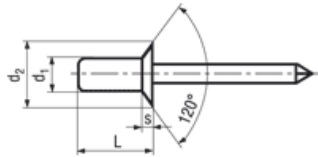

**Süllyesztettefeju, zárt vakszegecsek**  
Pop® Standard

**Senkkopf-Blindnieten, geschlossen**  
Pop® Standard

**Close-end rivet, countersunk head**  
Pop® Standard

|                          |  |
|--------------------------|--|
| Szabványszám / Standard  | <b>MET 927 / ALU-ST</b>  |
| Felületkezelés / Surface | <b>Natúr / plain</b><br><b>kék-horganyzott / zinc plated (blue)</b><br><b>sárga-horganyzott / zinc plated (yellow)</b> |