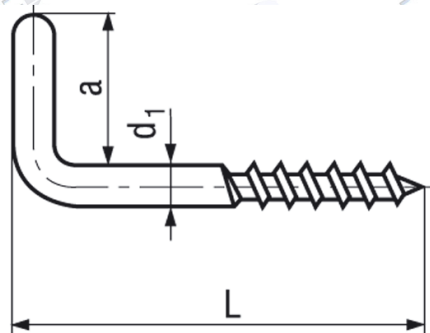

Szögletes kampójú facsavarok

Haken-holzschrauben

Square hook wood screws

Szabványszám / Standard	<b>MET 974</b>
Anyagminőség / Quality	<b>ST</b>
Felületkezelés / Surface	<b>kék-horganyzott / zinc plated (blue)</b> <b>sárga-horganyzott / zinc plated (yellow)</b>

<b>d1</b>	<b>2,5</b>	<b>2,7</b>	<b>3,5</b>	<b>3,5</b>	<b>4</b>	<b>4</b>
<b>L</b>	25	25	30	35	35	50
<b>a</b>	9	10	10	10	14	13
<b>d</b>	2,1	2,3	2,9	2,9	3,9	3,9

→ További méretekkel, felületkezelésekkel kapcsolatban forduljon hozzánk bizalommal!