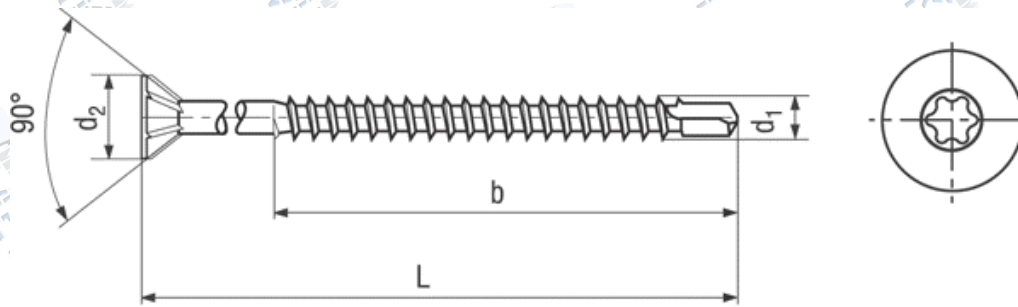

### Holz-bohrschraube

Mit Innensechsrund und Fräsrippen

### Selfdrilling screws for wood

with hexalobular drive, self-drilling point and ribbings under head

Szabványszám / Standard **MET 50150**

Anyagminőség / Quality **ST**

Felületkezelés / Surface **kék-horganyzott / zinc plated (blue)**