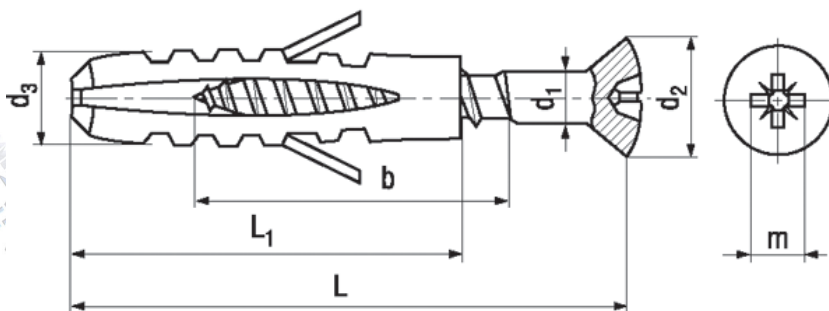

**Szegélyléc csavar tiplivel**  
Pozidriv keresztorony

**Fussleistenschraube mit Dübel**  
Mit Pozidriv Kreuzschlitz

**Baseboard-screws with plug**  
with cross recessed Pozidriv type Z

Szabványszám / Standard **MET 5391 / 5392 / 5393 / 51028**

Anyagminőség / Quality **ST**

Felületkezelés / Surface **Barnított / brun**  
**Nikkelezett / vernickelt**  
**Rezezt / vermessingt**  
**Fehér RAL9010 / White RAL9010**

d1	3,5
d2 max.	6,95
d3	5
L1	25
m~	4,3
Pozidriv	2