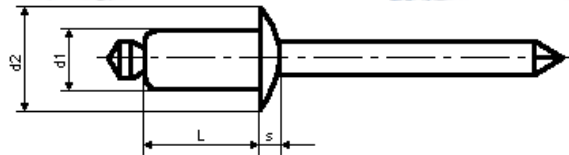

Félgömbfeju, nyitott vakszegecsek
Pop® Standard

Flachrund-Blindnieten, offen
Pop® Standard

Open-end rivet, dome head
Pop® Standard

Szabványszám / Standard	MET 918 / Monel-INOX MET 920 / Monel-ST MET 922 / ST - ST MET 3328 / ALU - ALU MET 924 / ALU - ST MET 930 / CU - Bronz MET 931 / CU - ST MET 4537 / ALU – ST (nagy fej)

Felületkezelés / Surface	Natúr / plain kék-horganyzott / zinc plated (blue) sárga-horganyzott / zinc plated (yellow)

A pontos méretekkel, átfogásokkal kapcsolatban forduljon hozzánk bizalommal!