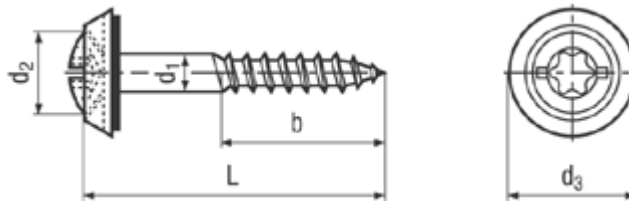

Lencsefeju homlokzatschavar tömítőalátéttel
Torx kulcsnyílással, horonnyal

Linsensenk-Fassadenschraube
Mit Torx und Schlitz und Dichtscheibe

Torx drive oval head building screw
Slotted and with sealing flat washer

Szabványszám / Standard MET 54420/21

Anyagminőség / Quality A2

Felületkezelés / Surface natúr / plain

Rezeztett / cooperplated

d1	4,5	4,8	5
d2	9	9,5	10
d3	15	15	15
b	b=0,6*L		
Torx	T20	T20	T25

→ További méretekkel, felületkezelésekkel kapcsolatban forduljon hozzánk bizalommal!